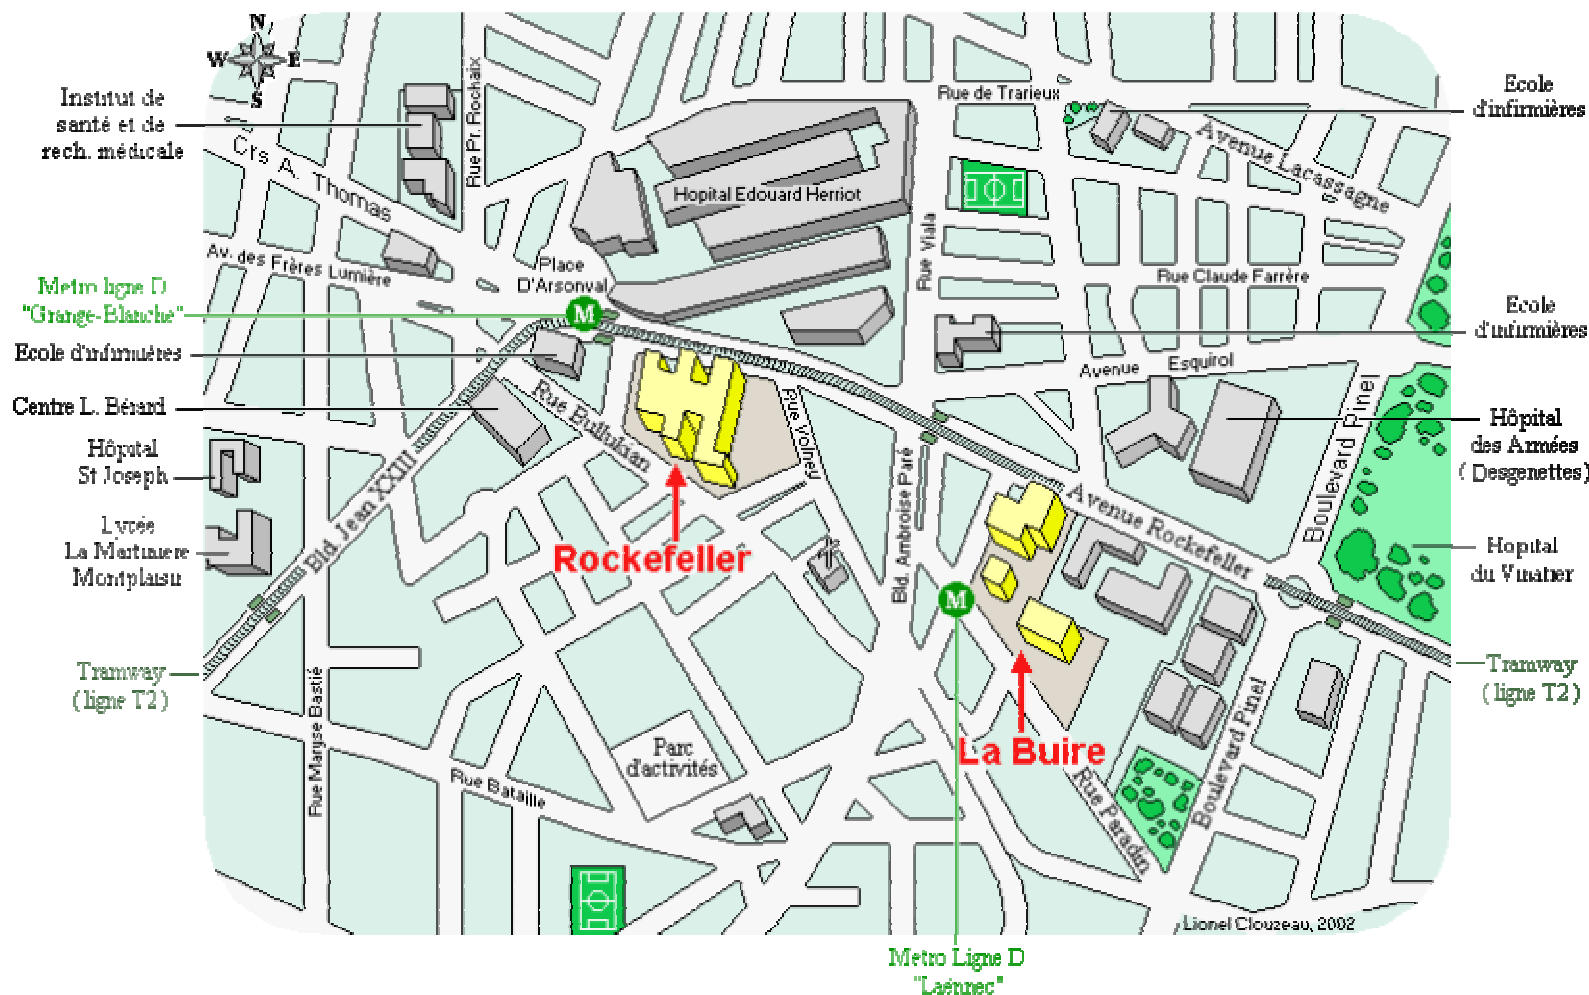

Plan d'accès à l'Université Claude Bernard Lyon 1

Faculté Rockefeller

8 Avenue Rockefeller, 69373 Lyon Cedex 08 – France

Tel : 33(0)4 78 77 70 31 / Fax : 33(0)4 78 00 93 86

Trajets possibles
avec les transports en commun
pour se rendre à la Faculté de
Médecine Rockefeller
(à partir de Lyon)

① Départ Gare Part-Dieu :

Prendre le métro ligne B
(direction Gerland) arrêt Saxe
Gambetta – Puis prendre le métro
ligne D (direction Gare de
Vénissieux) arrêt Grange-Blanche
(30 mn de trajet)

② Départ Gare Perrache :

- Prendre le tramway (direction
St Priest) arrêt Grange-Blanche
(30 mn de trajet)

OU

- Prendre le métro ligne A
(direction Laurent Bonneval)
arrêt Bellecour – Puis prendre le
métro ligne D (direction Gare de
Vénissieux) arrêt Grange-Blanche
(25 mn de trajet)